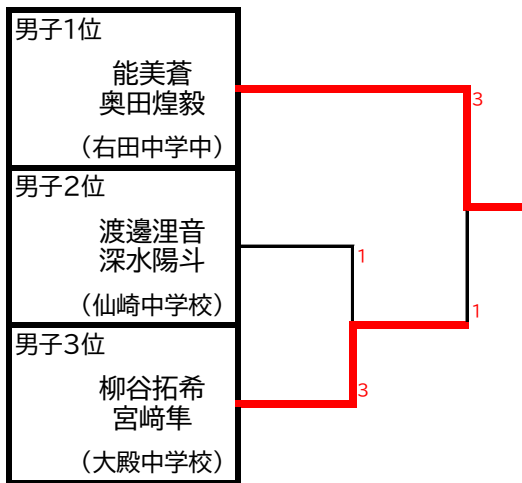

# 第41回 山口オープンクラス別卓球大会

R6年度山口クラス別大会  
令和6年11月10日  
山口リフレッシュパーク

## <中学生以下 男女ダブルス 試合結果>

予選リーグ	①	②	③	④	⑤	⑥	⑦	勝	負	順
① 柳谷拓希 宮崎隼 (大殿中学校)		3-0	0-3	2-3	3-2	1-3	3-0	3	3	4
② 志賀直人 河村駿斗 (小郡中学校)	0-3		0-3	0-3	3-2	1-3	3-1	2	4	5
③ 能美蒼 奥田煌毅 (右田中学校)	3-0	3-0		3-0	3-0	2-3	3-0	5	1	2
④ 渡邊湊音 深水陽斗 (仙崎中学校)	3-2	3-0	0-3		3-0	1-3	3-0	4	2	3
⑤ 田中悠妃 廣政奏音 (阿東中学校)	2-3	2-3	0-3	0-3		0-3	3-0	1	5	6
⑥ 佐古佳里奈 澁瀬真菜 (福川中学校)	3-1	3-1	3-2	3-1	3-0		3-0	6	0	1
⑦ 小河千南 杉村美咲 (華陽中学校)	0-3	1-3	0-3	0-3	0-3	0-3		0	6	7

### 男子ダブルス決勝トーナメント

### 女子ダブルス決勝トーナメント