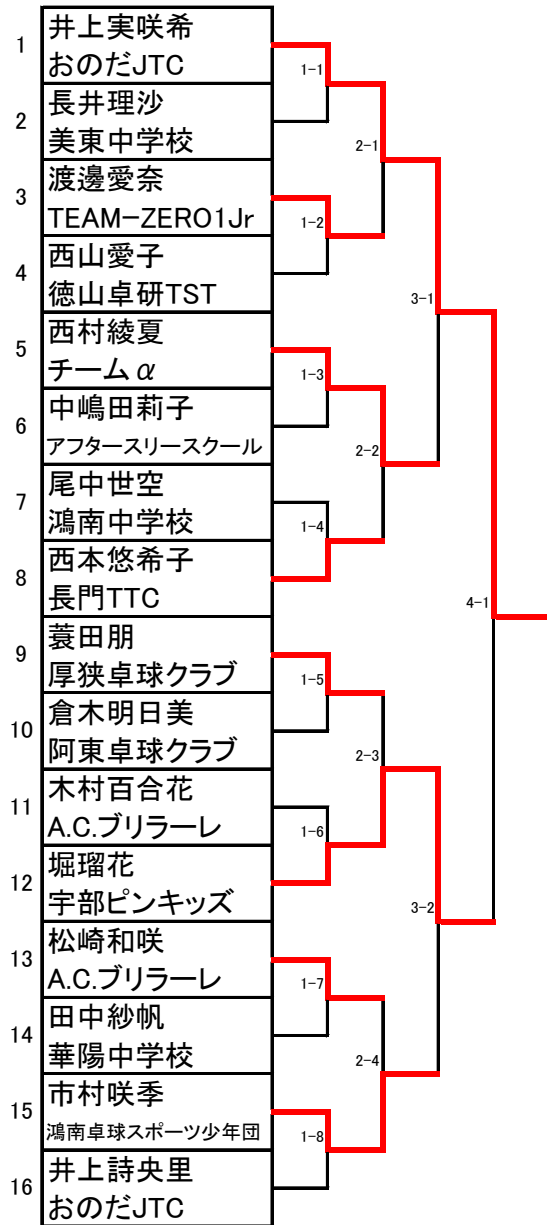

中学女子シングルス <試合結果>

R6中部大会中学女子
令和6年4月7日
維新大晃アリーナ

■ 1位トーナメント

■ 2位トーナメント

中学女子シングルス <試合結果>

R6中部大会中学女子
令和6年4月7日
維新大晃アリーナ

■3位トーナメント

1	藤田 琶子	阿知須中学校	1-1
2	末村 美波	鴻南中学校	2-1
3	菊地 ひかり	華陽中学校	1-2
4	松田 一希	阿知須中学校	3-1
5	小廻 花梨	阿知須中学校	1-3
6	木下 結衣	阿知須中学校	2-2
7	森山 千咲	厚狭卓球クラブ	1-4
8	佐々木 麻衣	阿東中学校	4-1
9	杉山 果穂	阿知須中学校	1-5
10	阿部 青空	アフタースリースクール	2-3
11	南郷 結香	厚狭卓球クラブ	1-6
12	岡藤 乃瑛奈	阿知須中学校	3-2
13	竹谷 采音	華陽中学校	1-7
14	上野 愛莉	阿知須中学校	2-4
15	丸山 菜姫乃	阿知須中学校	1-8
16	渡邊 優奈	TEAM-ZERO 1 Jr	

■4位トーナメント

1	堀上 紗也佳	アフタースリースクール	1-1
2	梅田 琴実	阿東中学校	2-1
3	光永 笑顔	厚狭卓球クラブ	1-2
4	尾田 愛実	おのだJTC	3-1
5	山時 一乃	華陽中学校	1-3
6	香川 実来	阿東中学校	2-2
7	藤山 凜	アフタースリースクール	1-4
8	村田 眞子	ATC	4-1
9	小林 結愛	鴻南中学校	1-5
10			2-3
11	山根 咲穂	華陽中学校	1-6
12	村上 穂	阿東中学校	3-2
13	松浦 七海	阿知須中学校	1-7
14	橋本 滯	厚狭卓球クラブ	2-4
15	武重 瑠衣	アフタースリースクール	1-8
16	田中 悠妃	阿東中学校	