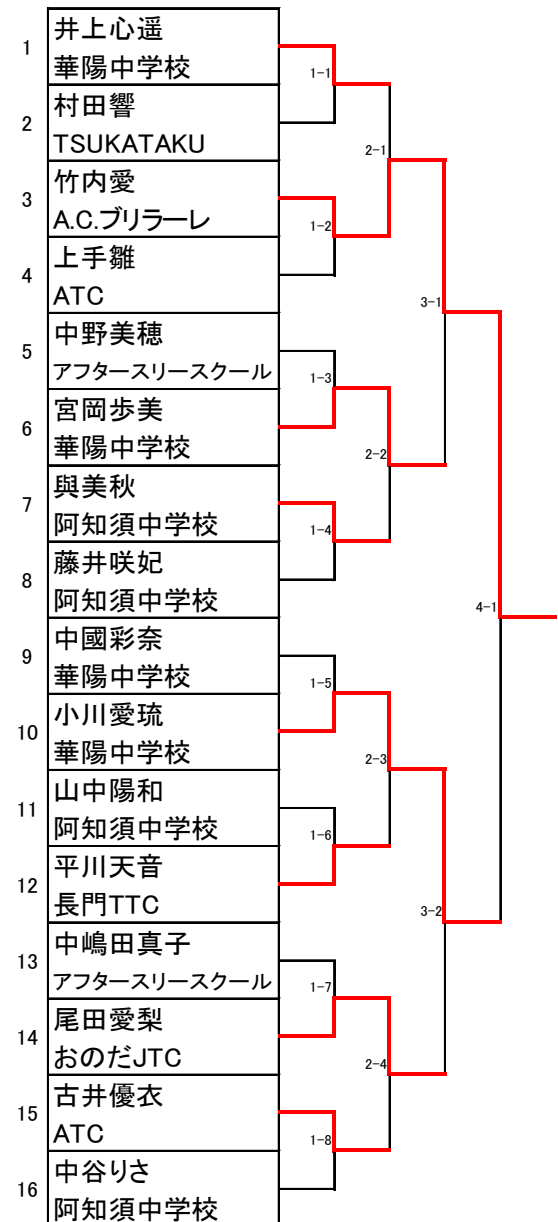

中学女子シングルス <試合結果>

R6中部大会中学女子
令和6年4月7日
維新大晃アリーナ

■ 1位トーナメント

■ 2位トーナメント

中学女子シングルス <試合結果>

R6中部大会中学女子
令和6年4月7日
維新大晃アリーナ

■3位トーナメント

1	藤田 琶子	阿知須中学校	1-1
2	末村 美波	鴻南中学校	2-1
3	菊地 ひかり	華陽中学校	1-2
4	松田 一希	阿知須中学校	3-1
5	小廻 花梨	阿知須中学校	1-3
6	木下 結衣	阿知須中学校	2-2
7	森山 千咲	厚狭卓球クラブ	1-4
8	佐々木 麻衣	阿東中学校	4-1
9	杉山 果穂	阿知須中学校	1-5
10	阿部 青空	アフタースリースクール	2-3
11	南郷 結香	厚狭卓球クラブ	1-6
12	岡藤 乃瑛奈	阿知須中学校	3-2
13	竹谷 采音	華陽中学校	1-7
14	上野 愛莉	阿知須中学校	2-4
15	丸山 菜姫乃	阿知須中学校	1-8
16	渡邊 優奈	TEAM-ZERO 1 Jr	

■4位トーナメント

1	堀上 紗也佳	アフタースリースクール	1-1
2	梅田 琴実	阿東中学校	2-1
3	光永 笑顔	厚狭卓球クラブ	1-2
4	尾田 愛実	おのだJTC	3-1
5	山時 一乃	華陽中学校	1-3
6	香川 実来	阿東中学校	2-2
7	藤山 凜	アフタースリースクール	1-4
8	村田 眞子	ATC	4-1
9	小林 結愛	鴻南中学校	1-5
10			2-3
11	山根 咲穂	華陽中学校	1-6
12	村上 穂	阿東中学校	3-2
13	松浦 七海	阿知須中学校	1-7
14	橋本 滯	厚狭卓球クラブ	2-4
15	武重 瑠衣	アフタースリースクール	1-8
16	田中 悠妃	阿東中学校	