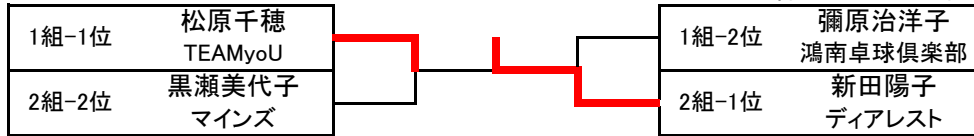

■30代女子シングルス

国重杯
令和5年4月30日
維新大晃アリーナ

	①	②	③	勝敗	順位
1 中村恵美 あすなるクラブ		0 - 3	0 - 3	0 - 2	3
2 山本友里 R-II	3 - 0		3 - 0	2 - 0	1
3 石井和美 TSUKATAKU	3 - 0	0 - 3		1 - 1	2

■40代女子シングルス

	①	②	③	④	⑤	勝敗	順位
1 藤川幸代 防府アタッカーズ		0 - 3	1 - 3	1 - 3	0 - 3	0 - 4	5
2 福田明子 福田卓球	3 - 0		1 - 3	3 - 1	3 - 0	3 - 1	2
3 福田麻由子 TEAMyoU	3 - 1	3 - 1		3 - 0	3 - 0	4 - 0	1
4 坂本恵美 TEAMyoU	3 - 1	1 - 3	0 - 3		3 - 0	2 - 2	3
5 児玉容子 鴻南卓球クラブ	3 - 0	0 - 3	0 - 3	0 - 3		1 - 3	4

■50代女子シングルス

1 村中真理子 VeryBerry	中村真由美 白石大三元	上田尚美 宇部イーグルス	松原千穂 TEAMyoU	吉松弘美 レッドクロス	彌原治洋子 鴻南卓球倶楽部
2 龍田智恵 あすなるクラブ	磯川幸子 白石大三元	新田陽子 ディアレスト	中優子 TEAMyoU	黒瀬美代子 マインズ	土井千夏 WPCC

※各グループの1位2位がトーナメントへ

■60代女子シングルス

	①	②	③	④	⑤	⑥	⑦	⑧	勝敗	順位
1 吉藤紀代子 あすなるクラブ		3 - 1	3 - 0	棄権	3 - 0	2 - 3	3 - 1	3 - 0	6 - 1	2
2 沖原千鶴子 フレッシュ	1 - 3		2 - 3	棄権	3 - 1	0 - 3	1 - 3	3 - 2	3 - 4	5
3 園川智子 宇部イーグルス	0 - 3	3 - 2		棄権	3 - 1	0 - 3	3 - 2	1 - 3	4 - 3	3
4 寺下京子 宇部卓友会	棄権	棄権	棄権		3 - 0	棄権	棄権	3 - 1	2 - 5	8
5 加藤万里子 宇部卓友会	0 - 3	1 - 3	1 - 3	0 - 3		0 - 3	2 - 3	0 - 3	0 - 7	7
6 江藤千代子 鴻南卓球クラブ	3 - 2	3 - 0	3 - 0	棄権	3 - 0		3 - 1	3 - 0	7 - 0	1
7 真鍋京子 TEAMyoU	1 - 3	3 - 1	2 - 3	棄権	3 - 2	1 - 3		3 - 0	4 - 3	4
8 清水世津子 白石卓球クラブ	0 - 3	2 - 3	3 - 1	1 - 3	3 - 0	0 - 3	0 - 3		2 - 7	6

■70代女子シングルス

	①	②	③	勝敗	順位
1 長岡初枝 あすなるクラブ		3 - 0	0 - 3	1 - 1	2
2 大隅美智子 大歳卓友会	0 - 3		0 - 3	0 - 2	3
3 大中 みな子 白石卓球クラブ	3 - 0	3 - 0		2 - 0	1