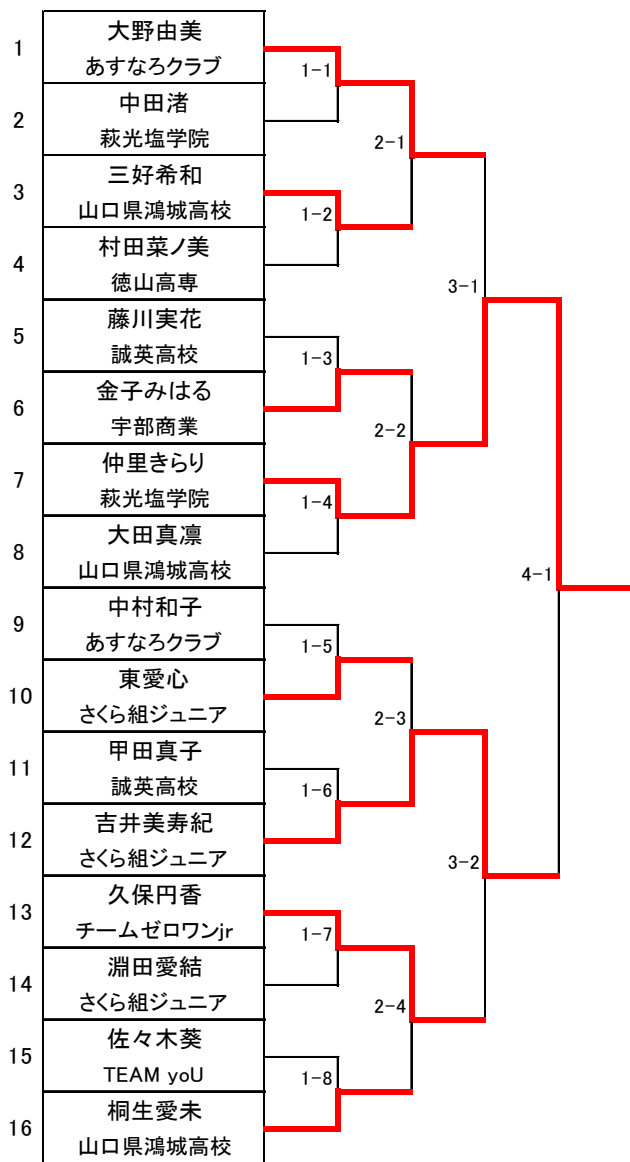

# 一般女子シングルス

国重杯  
令和5年4月30日  
維新大晃アリーナ

## ■1位トーナメント

1	内田花陽 誠英高校	1-1
2	佐々木絵梨 TSUKATAKU	2-1
3	塩田桜子 さくら組ジュニア	1-2
4	深野里彩 あすなろクラブ	3-1
5	岸本紗朋 さくら組ジュニア	1-3
6	石井双葉 TSUKATAKU	2-2
7	岸本真采 さくら組ジュニア	1-4
8	原瑞稀 玖珂SC.Jr	4-1
9	植野ひかり さくら組ジュニア	1-5
10	八木遥香 徳山高専	2-3
11	道中芽里 萩光塩学院	1-6
12	中尾綾乃 宇部高専	3-2
13	土田侑子 TSUKATAKU	1-7
14	藤田小春 萩光塩学院	2-4
15	金子朱里 あすなろクラブ	1-8
16	竹村ことみ 誠英高校	

## ■2位トーナメント

1	平田愛莉 さくら組ジュニア	1-1
2	高橋瑞希 山口中央高校	2-1
3	田中千代乃 山口高校	1-2
4	長浦玲奈 徳山卓研TST	3-1
5	鹿島杏奈 山口県鴻城高校	1-3
6	福田紗奈 宇部高専	2-2
7	西山結子 徳山卓研TST	1-4
8	岡部佳奈 山口市役所	4-1
9	大竹彩羽 宇部商業	1-5
10	石井咲也子 萩光塩学院	2-3
11	繁村夏帆 宇部商業	1-6
12	長浦聖奈 徳山卓研TST	3-2
13	清水穂花 誠英高校	1-7
14	八木菜摘 徳山高専	2-4
15	吉田七海 山口中央高校	1-8
16	佐藤心陽 さくら組ジュニア	

■3位トーナメント

■4位トーナメント