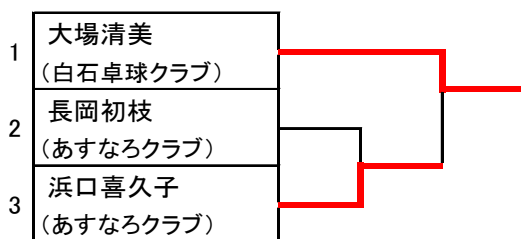

■70代女子シングルス

1組		①	②	③	④	勝敗	順位
①	大場清美 (白石卓球クラブ)		3 - 0	3 - 1	3 - 1	3 - 0	1
②	兼政貴代子 (あすなるクラブ)	0 - 3		3 - 2	3 - 0	2 - 1	2
③	竹丸叶代子 (あすなるクラブ)	1 - 3	2 - 3		0 - 3	0 - 3	4
④	河又雅代 (あすなるクラブ)	1 - 3	0 - 3	3 - 0		1 - 2	3

2組		①	②	③	勝敗	順位
①	伊木千代子 (あすなるクラブ)		2 - 3	3 - 0	1 - 1	2
②	長岡初枝 (あすなるクラブ)	3 - 2		3 - 1	2 - 0	1
③	松永節子 (あすなるクラブ)	0 - 3	1 - 3		0 - 2	3

3組		①	②	③	勝敗	順位
①	大隅美智子 (大歳卓友会)		2 - 3	3 - 0	1 - 1	2
②	浜口喜久子 (あすなるクラブ)	3 - 2		3 - 2	2 - 0	1
③	西村みどり (あすなるクラブ)	0 - 3	2 - 3		0 - 2	3

<1位トーナメント>