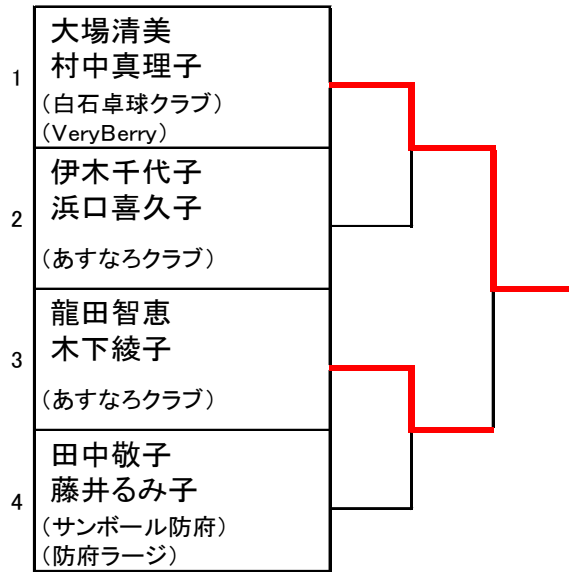

■シニア女子ダブルス予選リーグ

1組		①	②	③	勝敗	順位
①	大場清美／村中真理子 (白石卓球クラブ／VeryBerry)		3 - 0	3 - 1	2 - 0	1
②	竹丸叶代子／西村みどり (あすなるクラブ)	0 - 3		1 - 3	0 - 2	3
③	中村節子／岡村まり子 (あすなるクラブ)	1 - 3	3 - 1		1 - 1	2

2組		①	②	③	勝敗	順位
①	伊木千代子／浜口喜久子 (あすなるクラブ)		3 - 1	3 - 2	2 - 0	1
②	大井君江／田嶋清恵 (あすなるクラブ／山口県庁)	1 - 3		2 - 3	0 - 2	3
③	林内瑞恵／島津知美 (あすなるクラブ)	2 - 3	3 - 2		1 - 1	2

3組		①	②	③	勝敗	順位
①	龍田智恵／木下綾子 (あすなるクラブ)		2 - 3	3 - 0	1 - 1	1
②	岡本彰子／兼政貴代子 (あすなるクラブ)	3 - 2		1 - 3	1 - 1	2
③	森重明美／河又雅代 (あすなるクラブ)	0 - 3	3 - 1		1 - 1	3

4組		①	②	③	勝敗	順位
①	山崎和子／但見淳子 (あすなるクラブ)		2 - 3	1 - 3	0 - 2	3
②	長岡初枝／松永節子 (あすなるクラブ)	3 - 2		1 - 3	1 - 1	2
③	田中敬子／藤井るみ子 (サンボール防府／防府ラージ)	3 - 1	3 - 1		2 - 0	1

■シニア女子ダブルス 決勝トーナメント

■2位トーナメント

■3位トーナメント