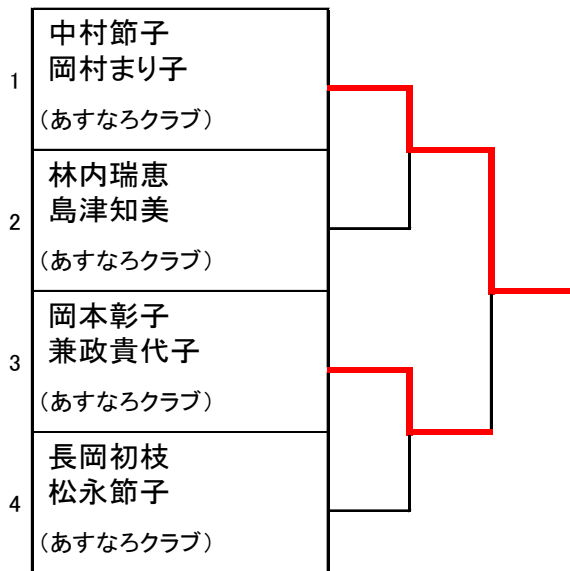

■シニア女子ダブルス予選リーグ

1組		①	②	③	勝敗	順位
①	大場清美／村中真理子 (白石卓球クラブ／VeryBerry)		3 - 0	3 - 1	2 - 0	1
②	竹丸叶代子／西村みどり (あすなるクラブ)	0 - 3		1 - 3	0 - 2	3
③	中村節子／岡村まり子 (あすなるクラブ)	1 - 3	3 - 1		1 - 1	2

2組		①	②	③	勝敗	順位
①	伊木千代子／浜口喜久子 (あすなるクラブ)		3 - 1	3 - 2	2 - 0	1
②	大井君江／田嶋清恵 (あすなるクラブ／山口県庁)	1 - 3		2 - 3	0 - 2	3
③	林内瑞恵／島津知美 (あすなるクラブ)	2 - 3	3 - 2		1 - 1	2

3組		①	②	③	勝敗	順位
①	龍田智恵／木下綾子 (あすなるクラブ)		2 - 3	3 - 0	1 - 1	1
②	岡本彰子／兼政貴代子 (あすなるクラブ)	3 - 2		1 - 3	1 - 1	2
③	森重明美／河又雅代 (あすなるクラブ)	0 - 3	3 - 1		1 - 1	3

4組		①	②	③	勝敗	順位
①	山崎和子／但見淳子 (あすなるクラブ)		2 - 3	1 - 3	0 - 2	3
②	長岡初枝／松永節子 (あすなるクラブ)	3 - 2		1 - 3	1 - 1	2
③	田中敬子／藤井るみ子 (サンボール防府／防府ラージ)	3 - 1	3 - 1		2 - 0	1

■シニア女子ダブルス 決勝トーナメント

■2位トーナメント

■3位トーナメント