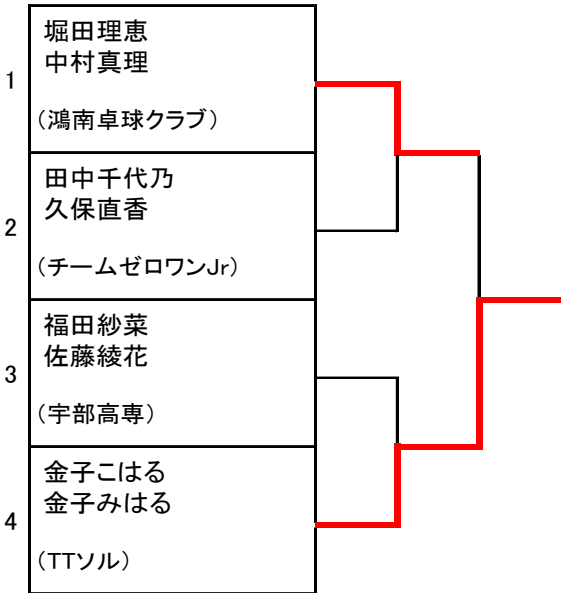

■一般女子ダブルス予選リーグ

1組		①	②	③	勝敗	順位
①	有馬百萌／藤原広香 (日立笠戸)		3 - 0	3 - 1	2 - 0	1
②	堀田理恵／中村真理 (鴻南卓球クラブ)	0 - 3		3 - 1	1 - 1	2
③	江副聖 松森祐奈 (徳山高専)	1 - 3	1 - 3		0 - 2	3

2組		①	②	③	勝敗	順位
①	内田花陽／竹村ことみ (誠英高校)		3 - 0	3 - 0	2 - 0	1
②	田中千代乃／久保直香 (チームゼロワンJr)	0 - 3		3 - 1	1 - 1	2
③	高橋朋花／草野菜乙子 (中村女子高等学校／山口大学)	0 - 3	1 - 3		0 - 2	3

3組		①	②	③	勝敗	順位
①	福田紗菜／佐藤綾花 (宇部高専)		0 - 3	3 - 1	1 - 1	2
②	長浦玲奈／長浦聖奈 (徳山卓研TST)	3 - 0		3 - 0	2 - 0	1
③	宮本希／甲田真子 (誠英高校)	1 - 3	0 - 3		0 - 2	3

4組		①	②	③	④	勝敗	順位
①	有馬奈苗／松岡愛美 (日立笠戸)		3 - 0	3 - 2	3 - 0	3 - 0	1
②	金子こはる／金子みはる (TTソル)	0 - 3		3 - 2	3 - 0	2 - 1	2
③	八木菜摘／大田悠以 (徳山高専)	2 - 3	2 - 3		3 - 0	1 - 2	3
④	児玉容子／児玉悠 (鴻南卓球クラブ／鴻南中学校)	0 - 3	0 - 3	0 - 3		0 - 3	4

### ■一般女子ダブルス 決勝トーナメント

### ■2位トーナメント