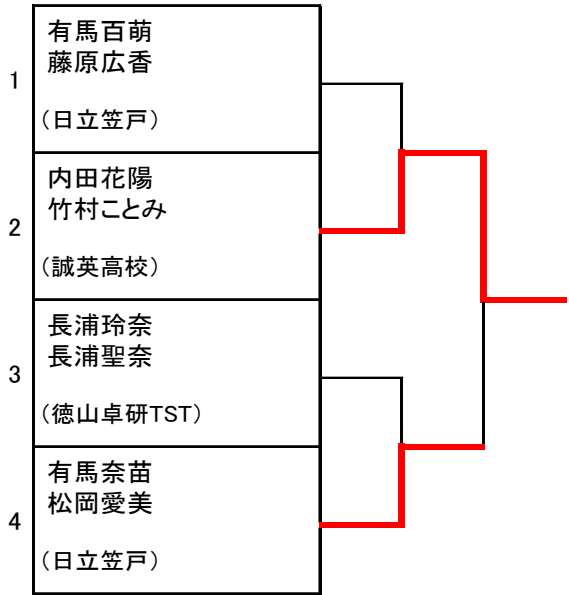

■一般女子ダブルス予選リーグ

1組		①	②	③	勝敗	順位
①	有馬百萌／藤原広香 (日立笠戸)		3 - 0	3 - 1	2 - 0	1
②	堀田理恵／中村真理 (鴻南卓球クラブ)	0 - 3		3 - 1	1 - 1	2
③	江副聖 松森祐奈 (徳山高専)	1 - 3	1 - 3		0 - 2	3

2組		①	②	③	勝敗	順位
①	内田花陽／竹村ことみ (誠英高校)		3 - 0	3 - 0	2 - 0	1
②	田中千代乃／久保直香 (チームゼロワンJr)	0 - 3		3 - 1	1 - 1	2
③	高橋朋花／草野菜乙子 (中村女子高等学校／山口大学)	0 - 3	1 - 3		0 - 2	3

3組		①	②	③	勝敗	順位
①	福田紗菜／佐藤綾花 (宇部高専)		0 - 3	3 - 1	1 - 1	2
②	長浦玲奈／長浦聖奈 (徳山卓研TST)	3 - 0		3 - 0	2 - 0	1
③	宮本希／甲田真子 (誠英高校)	1 - 3	0 - 3		0 - 2	3

4組		①	②	③	④	勝敗	順位
①	有馬奈苗／松岡愛美 (日立笠戸)		3 - 0	3 - 2	3 - 0	3 - 0	1
②	金子こはる／金子みはる (TTソル)	0 - 3		3 - 2	3 - 0	2 - 1	2
③	八木菜摘／大田悠以 (徳山高専)	2 - 3	2 - 3		3 - 0	1 - 2	3
④	児玉容子／児玉悠 (鴻南卓球クラブ／鴻南中学校)	0 - 3	0 - 3	0 - 3		0 - 3	4

### ■一般女子ダブルス 決勝トーナメント

### ■2位トーナメント