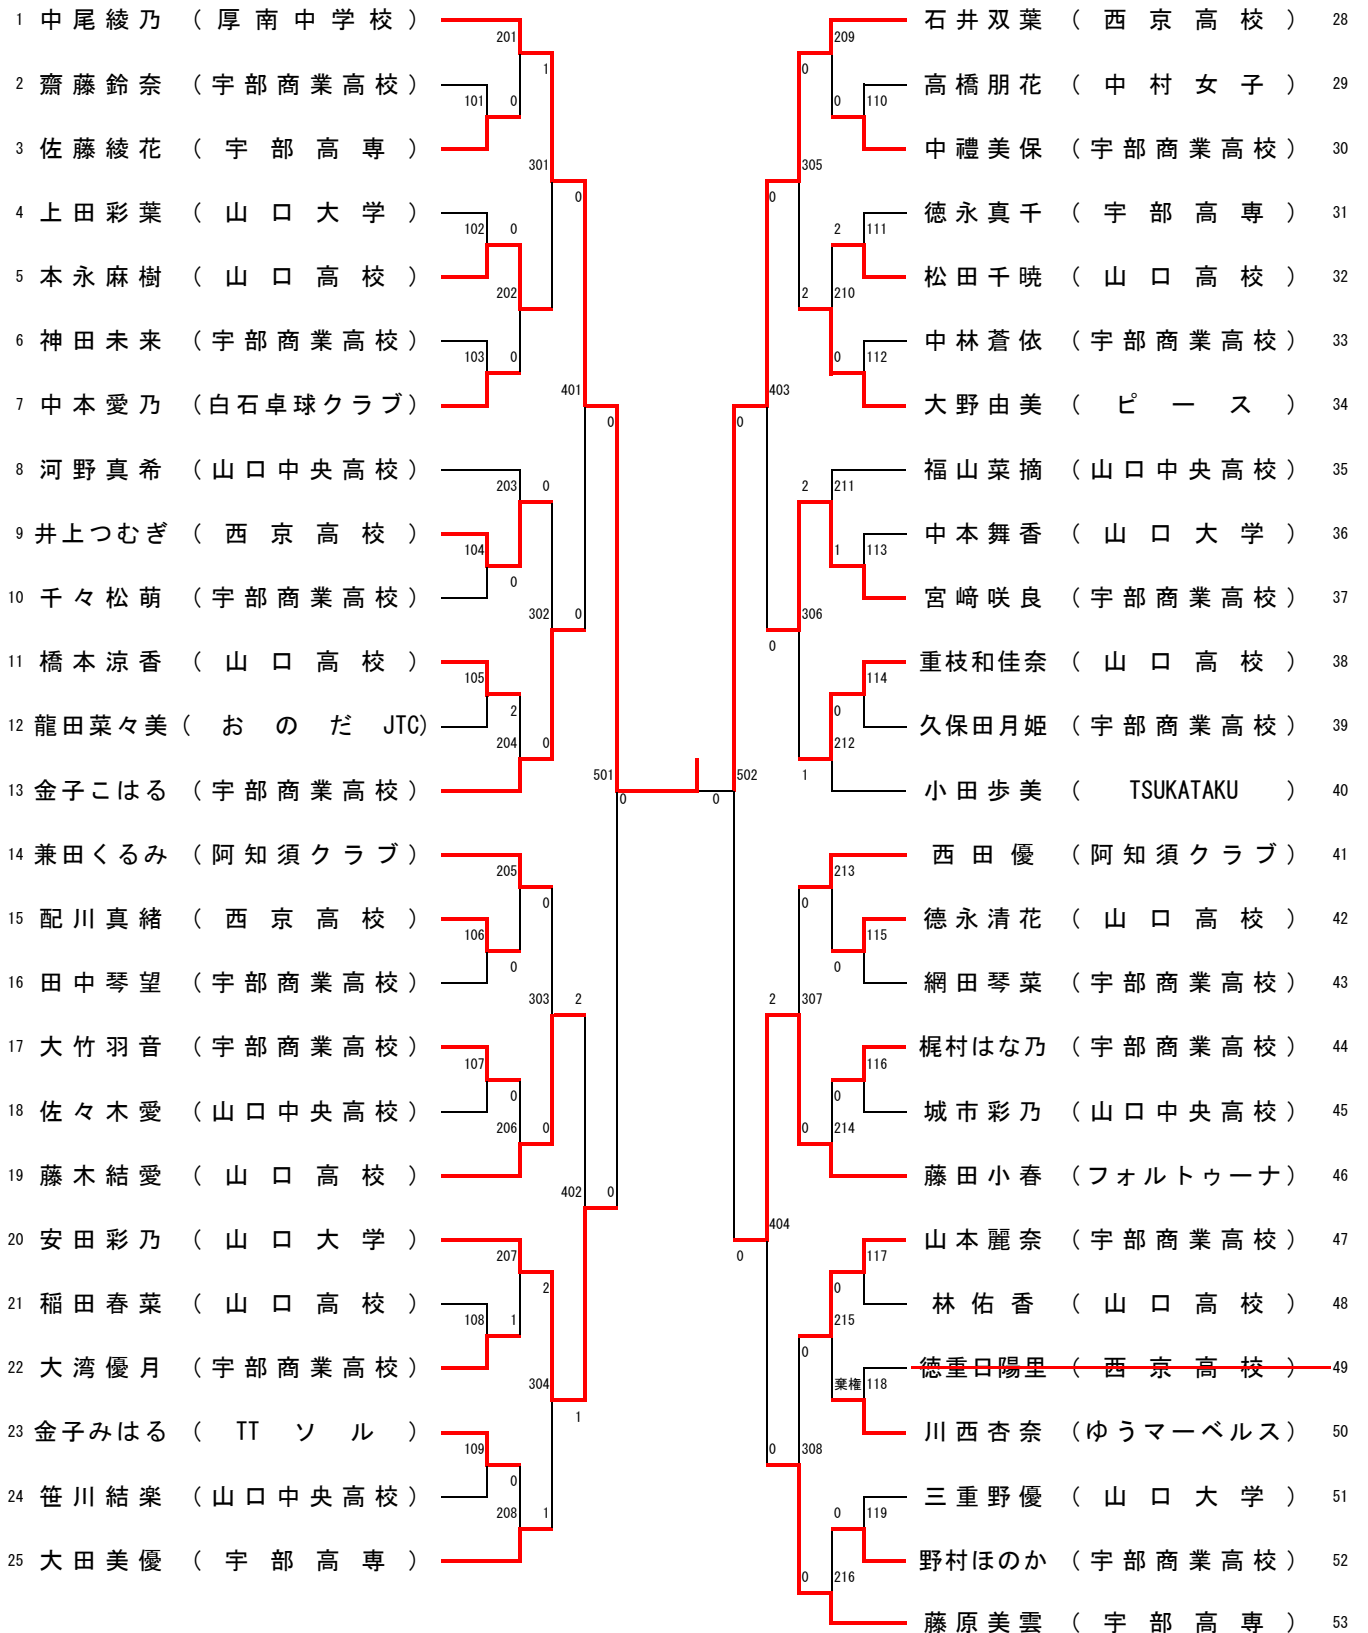

一般女子シングルス

準決勝

11	-	6
中尾綾乃	11	-
(厚南中学校)	9	安田彩乃
		(山口大学)
	2	
	-	
	-	

準決勝

11	-	9
石井双葉	11	-
(西京高校)	5	藤田小春
		(フォルトウーナ)
	7	
	-	
	-	

決勝

11	-	4
中尾綾乃	11	-
(厚南中学校)	8	石井双葉
		(西京高校)
	-	
	-	